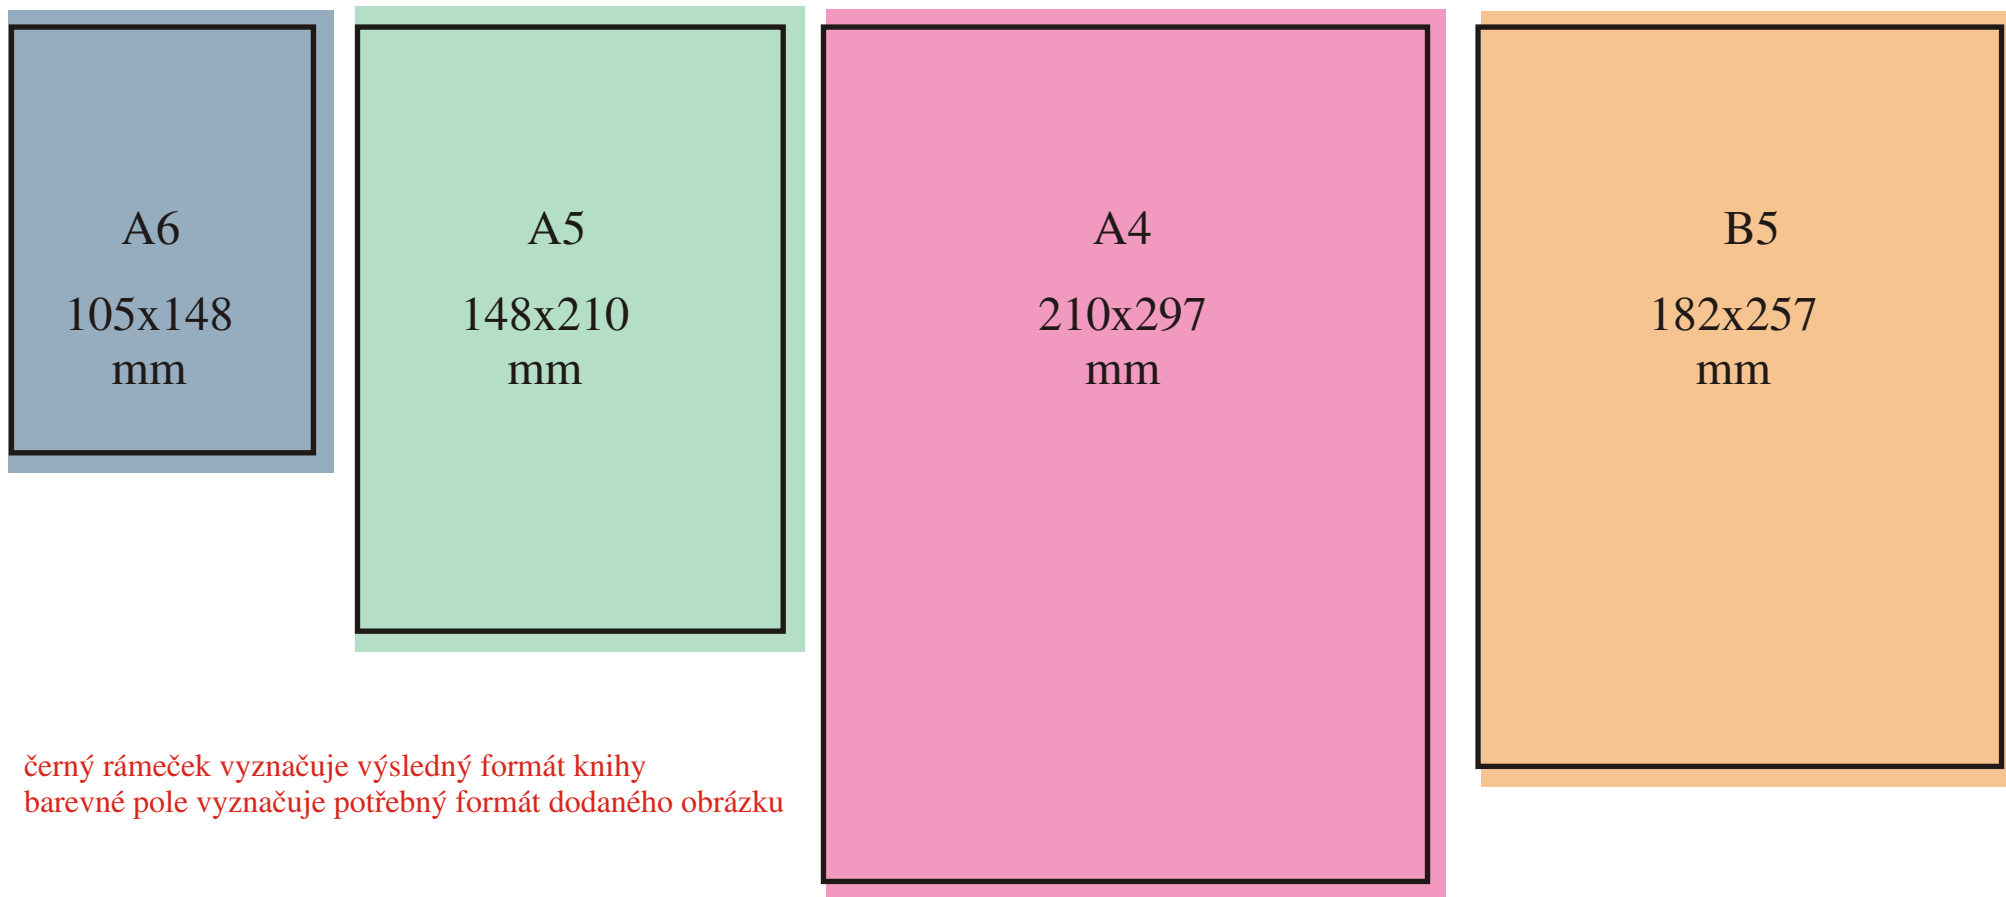

černý rámeček vyznačuje formát knihy
barevné pole vyznačuje výslednou podobu po ořezu

Pozor - výsledný formát knihy
bude oříznut o cca 3mm
ze tří vnějších stran od hřbetu.
Doporučujeme tedy umístit
text (autor, název) v dostatečné
vzdálenosti od okrajů.

černý rámeček vyznačuje výsledný formát knihy
barevné pole vyznačuje potřebný formát dodaného obrázku

Pozor - při knihaření do tvrdých desek
je nutné počítat s ohybem dovnitř ze
tří vnějších stran od hřbetu o cca 12 mm.
Vytvořete tedy obrázek větší.
Doporučujeme umístit text
(autor, název) v dostatečné
vzdálenosti od okrajů.